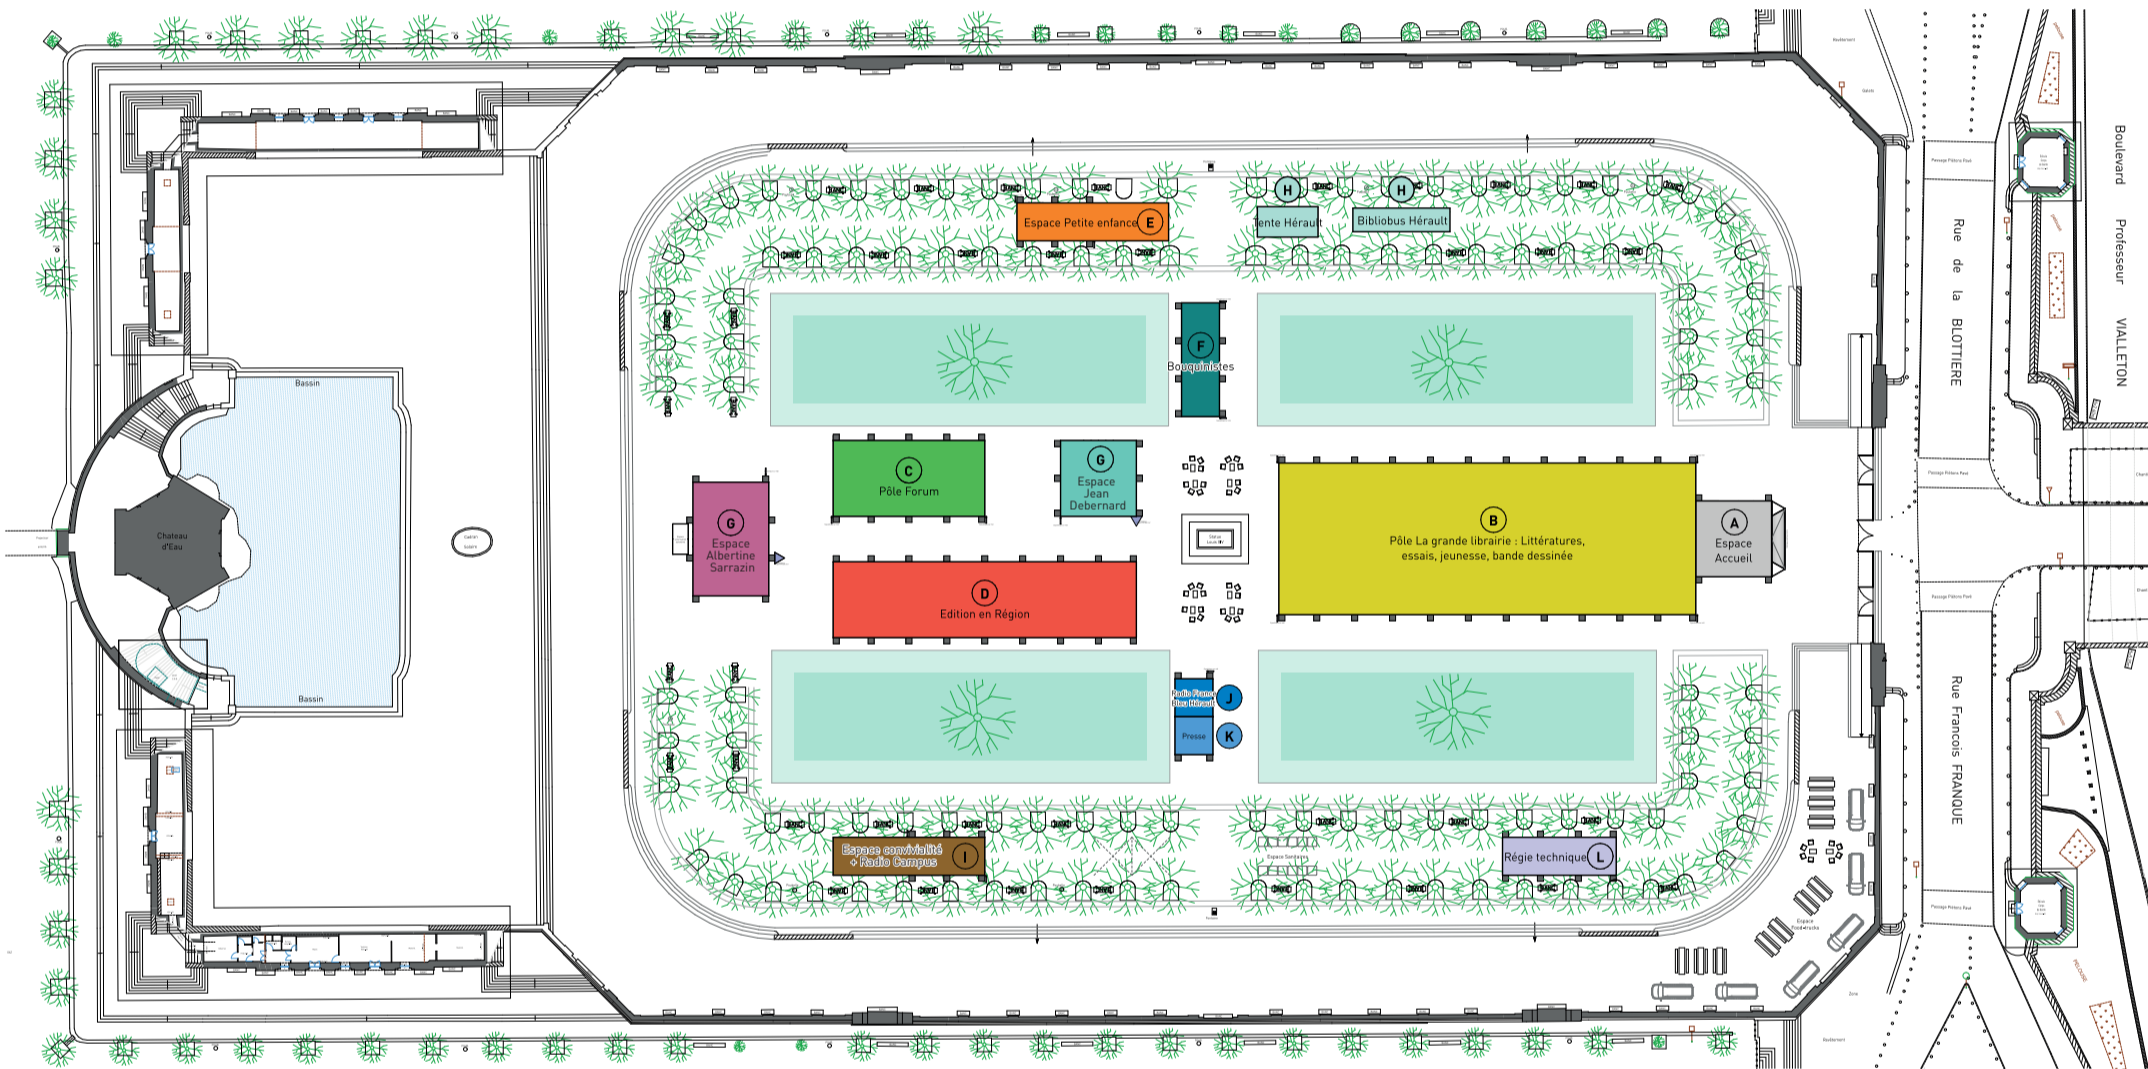

INFOS PRATIQUES

Tarif : C'est gratuit !

Toutes les animations, rencontres, spectacles et débats de *La Comédie du Livre - 10 jours en mai* sont gratuits, sans réservation (sauf pour les projections cinématographiques aux cinémas Diagonal et Nestor Burma et mention contraire).

Accès au salon :

Promenade du Peyrou

En tramway :

- Tram 4 : Peyrou – Arc de Triomphe
- Tram 1 : Place Albert Ier – Saint-Charles
- Tram 3 : Saint-Denis

En voiture : Parkings à proximité, dont Montpellier Pitot – Indigo (8 rue Gouan – 34000 Montpellier).

Un parc à vélos est à votre disposition devant le Peyrou.

Restauration sur place : food trucks.

Horaires :

10h/19h

Pour tout renseignement : comediedulivre@montpellier.fr

Toutes les infos sur 10joursenmai.fr

Retrouvez-nous sur [f](#) [@](#) [X](#) pour suivre toutes nos actus !

PROGRAMME des DÉDICACES

du 17 au 19 mai 2024

LÉGENDE

- Espace Accueil
- Librairies : littératures, essais, jeunesse, bande dessinée
- Pôle Forum
- Éditeurs en Région
- Espace Petite enfance
- Bouquimistes, livres anciens et librairies
- Espace Jean Bernerd
- Espace Albertine Sarrazin
- Bibliobus Hérault
- Espace convivialité et Radio Campus
- Radio France Bleu Hérault
- Presse
- Régie technique

LES ÉDITEURS EN RÉGION OCCITANIE / PYRÉNÉES - MÉDITERRANÉE

AUTEUR	STAND	VENDREDI 17 MAI		SAMEDI 18 MAI		DIMANCHE 19 MAI	
		MATIN	APRÈS-MIDI	MATIN	APRÈS-MIDI	MATIN	APRÈS-MIDI
AGNUS Christophe	Nautilus		15h		17h		
ALBERNHE Brigitte	Éditions du Musée		15h-19h	10h-13h			15h-19h
ALFREDO Pierre	Éditions Méridiennes		14h				
AZZAM Mona	Les éditions d'Avallon / Stand ERO				15h-19h		
BARBIER Christiane	Deuxième époque				15h-19h		
BAROU Jean-pierre	Deuxième époque			10h-13h			
BARRAL Antoine	Yovana / Stand ERO	10h-13h	15h-19h	10h-13h	15h-19h	10h-13h	15h-19h
BENCHEIKH Djilali	Chèvre-feuille étoilée				15h-19h		15h-19h
BÉNÉZET Nathalie	Chèvre-feuille étoilée	10h-13h	15h-19h		15h-19h		15h-19h
BORIE Cathy	Les éditions d'Avallon / Stand ERO				15h-19h		
BOURJEA Serge	Éditions Méridiennes				15h		
CAYEUX Charlotte	Chèvre-feuille étoilée			10h-13h	15h-19h		
CAYSSIOLS Christian	Éditions Alcide	10h-13h	15h-19h	10h-13h	15h-19h	10h-13h	15h-19h
CHABAUD Silvan	Éditions Jorn		15h-19h				
CHAULOT Stéphanie	Yucca Editions				15h-19h		15h-19h
CHOLLET Anne-Marie	Atelier du Gué-PLN				15h-19h		
CLAPAT	Athéna Editions	10h-13h	15h-19h	10h-13h	15h-19h	10h-13h	15h-19h
COLLIEX Sophie	Chèvre-feuille étoilée				15h-19h		15h-19h
CUBA LUQUE Jorge	Les lettres de mon trapiche / Stand ERO	10h-13h	15h-19h	10h-13h	15h-19h	10h-13h	15h-19h
DAREDJANE	Les Éditions PLAN B / Stand ERO			10h-13h	15h-19h	10h-13h	15h-19h
DRIMARACCI Annie	Les Éditions PLAN B / Stand ERO			10h-13h	15h-19h		15h-19h
ECH-ARDOUR Pierre	Éditions Levant	10h-13h	15h-19h	10h-13h	15h-19h	10h-13h	15h-19h
ECKHARD ELIAL Michel	Éditions Levant	10h-13h	15h-19h	10h-13h	15h-19h	10h-13h	15h-19h
ECKHARD ELIAL Michel	Éditions de la Marguerite		15h		15h	11h	
FÉVRIER Benoît	Cap Béar Editions				14h00		
FORNOS Patrick	Balzac Editeur		16h30		16h30		
FOUQUE Nicolas-Raphaël	Les éditions d'Avallon / Stand ERO				15h-19h		
GAUTHIER Dominique	Éditions Méridiennes		14h		15h		
GLÜCK Michaël	Les Monteils			10 h			
GOURMELON Yves	Éditions Domens						15h-19h
GRISON Laurent	Les Monteils				15 h		
ÉLEINAD	Samuqé / Stand ERO	15h-19h		10h-13h	15h-19h	10h-13h	15h-19h
HAMET Isabelle	Cap Béar Editions				15h-19h		15h-19h
HEUTTE Soufyan	Chèvre-feuille étoilée				15h-19h		15h-19h